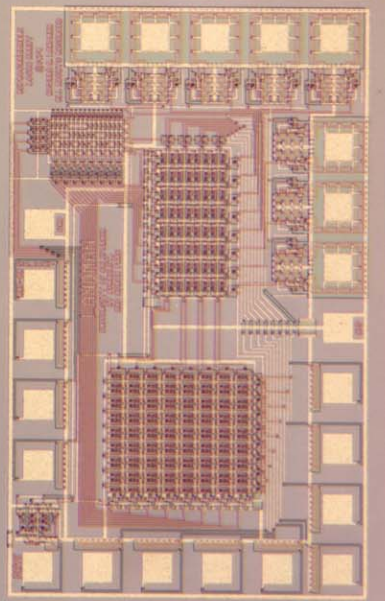

M

MPC796M
 MICROPROCESSOR
 100% CMOS
 1.5V VDD
 1.5V VDD
 1.5V VDD
 1.5V VDD